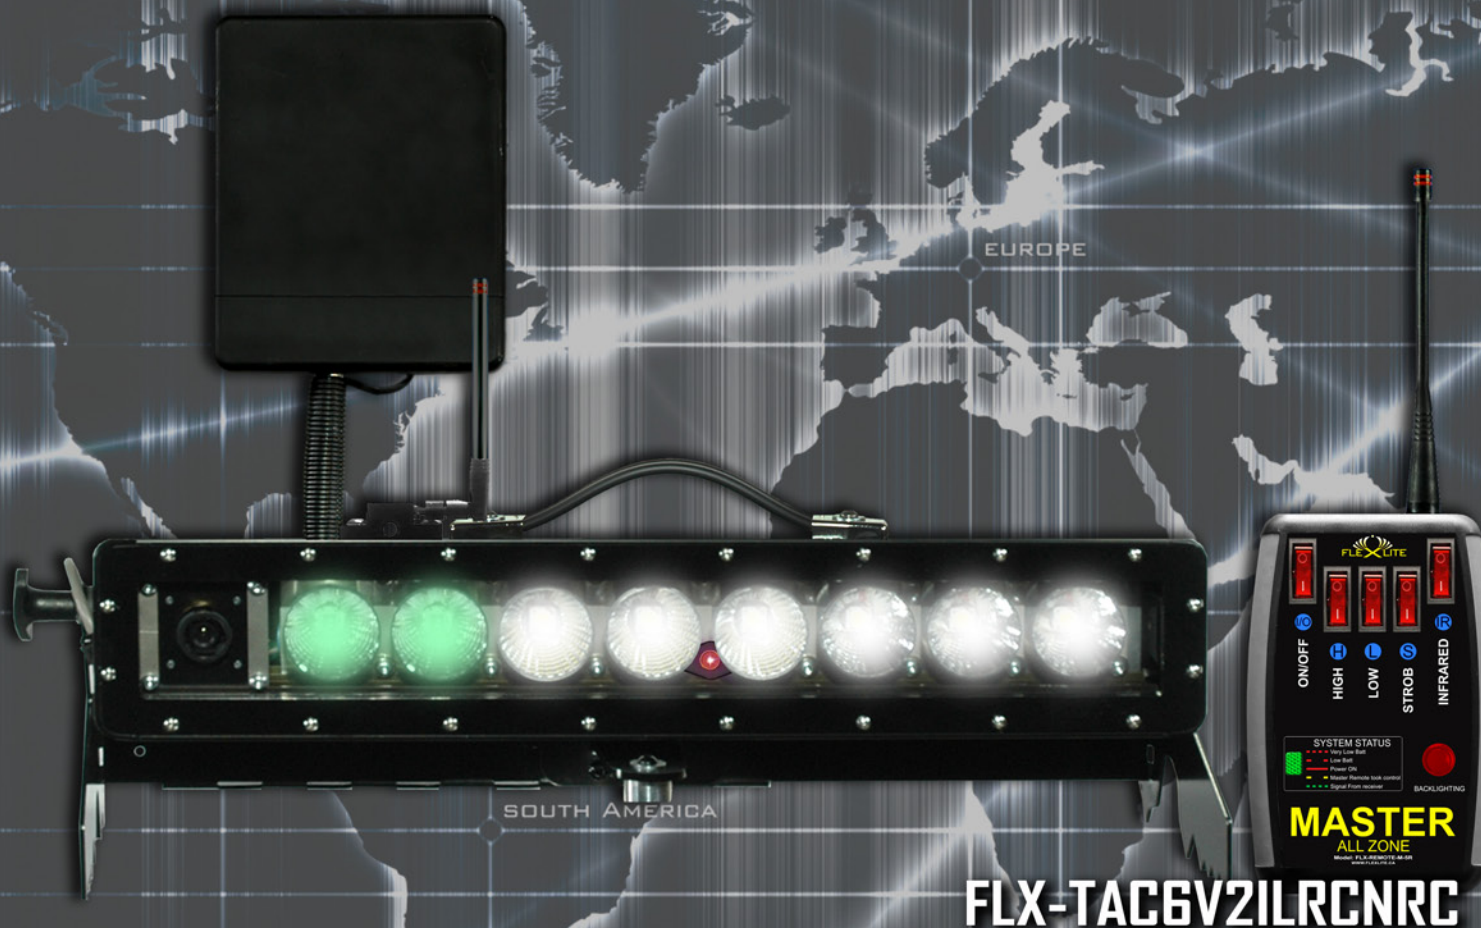

FLEX-TAC-LIGHT

SYSTÈMES D'ÉCLAIRAGE TACTIQUE

- › Caméra HD sans fil intégrée
- › Puissant éclairage à DEL télécommandé
- › Éclairage infrarouge longue portée

FLX-TAC6V2ILRCNRC

- Système complètement sans fil et à batterie
- Transmission vidéo fiable sur plus de 1 000 pieds (300 M)
- Télécommande bidirectionnelle encryptée
- Ciblage visuel et laser
- Compatible avec tout les postes de commandement vidéo Flexlite

SYSTÈME D'ÉCLAIRAGE TACTIQUE FLX-TAC6V2ILRCTRC

NOTRE SYSTÈME D'IMAGERIE THERMIQUE AVEC ÉCLAIRAGE TÉLÉCOMMANDÉ COMBINÉ LE PLUS POLYVALENT

L'éclairage très puissant de 5000 lumens ainsi que son éclairage IR que procure chacun des projecteurs permettent d'illuminer de façon sécuritaire très rapidement toute la zone de travail dès l'arrivée des équipes d'interventions. Doté d'une grande autonomie de fonctionnement le système ne nécessite aucunement le besoin d'un groupe électrogène ou autre source d'alimentation externe, évitant ainsi l'utilisation gênante de câblages parsemant le sol à l'intérieur du périmètre de sécurité. Ce système a pour but de réduire le temps de déploiement des équipements et de faciliter le travail du personnel sur le terrain en plus d'accroître leurs sécurités.

Équipé de caméra thermique, chaque unité est en mesure d'émettre un flux vidéo en temps réel vers le centre de commandement mobile du système. Chacune des caméras peut être observé simultanément ou individuellement permettant à l'opérateur du centre de commandement d'avoir une vue détaillée des sources thermiques de la scène lui permettant un rapprochement instantané sur les détails voulus des zones sous observations. Cette façon de faire pourra sans aucun doute augmenter significativement l'efficacité et de la coordination des équipes d'intervention.